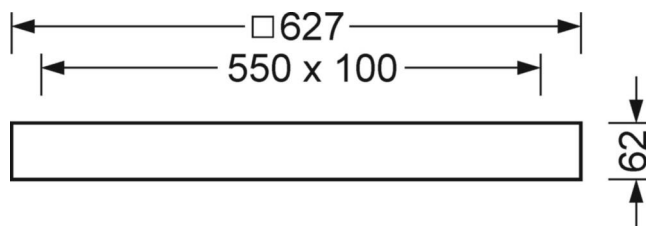

- рассеиватель опаловый - прямой свет

Стальная рама для накладной установки на потолке и алюминиевый корпус светильника с белым напылением. Цвет корпуса белый стандартный для электротехники RAL 9016; Внешний светодиодный драйвер. Гибкий провод длиной 40см к светильнику со штекерной системой, проводка готова к включению. Светильник «lowea» и рама для накладной установки. Прочие эксплуатационные данные - см. инструкцию по эксплуатации.

## Оптика

Оснастка	LED, цветопередача/оттенок света CRI ≥ 80 / 3000K
Номинальный световой поток/шаг переключения	4800lm/39W, 4400lm/36W, 4200lm/34W, 3800lm/30W (настройка по умолчанию 4200lm)
Срок службы LED	50000h L80/B10
светоотдача светильников	128lm/W-122lm/W
UGR поп./вдоль	21.9 / 21.9 (39W)

## Механика

цвет корпуса	белый стандартный для электротехники RAL 9016
размеры (LxWxH/ДxН)	627mm x 627mm x 62mm
Глубина	62mm
вес (нетто)	6.49kg
Вид монтажа	Потолочная одиночная установка

## DEEP-LINK

<https://www.regiolum.de/ru/article/60113034110+60110005100>

Ссылка	LED 4800lm/39W 830
ηLB	100 %
Φ ↓/↑	100 % / 0 %
UGR поп./вдоль	21.9 / 21.9

размеры

L	627 mm	Длина
B	627 mm	Ширина
H	62 mm	Высота
T	62 mm	Глубина
KL	144 mm	Длина головки светильника или коробки балласта
KB	42 mm	Ширина головки светильника или коробки балласта
KH	29 mm	Высота головки светильника или коробки балласта